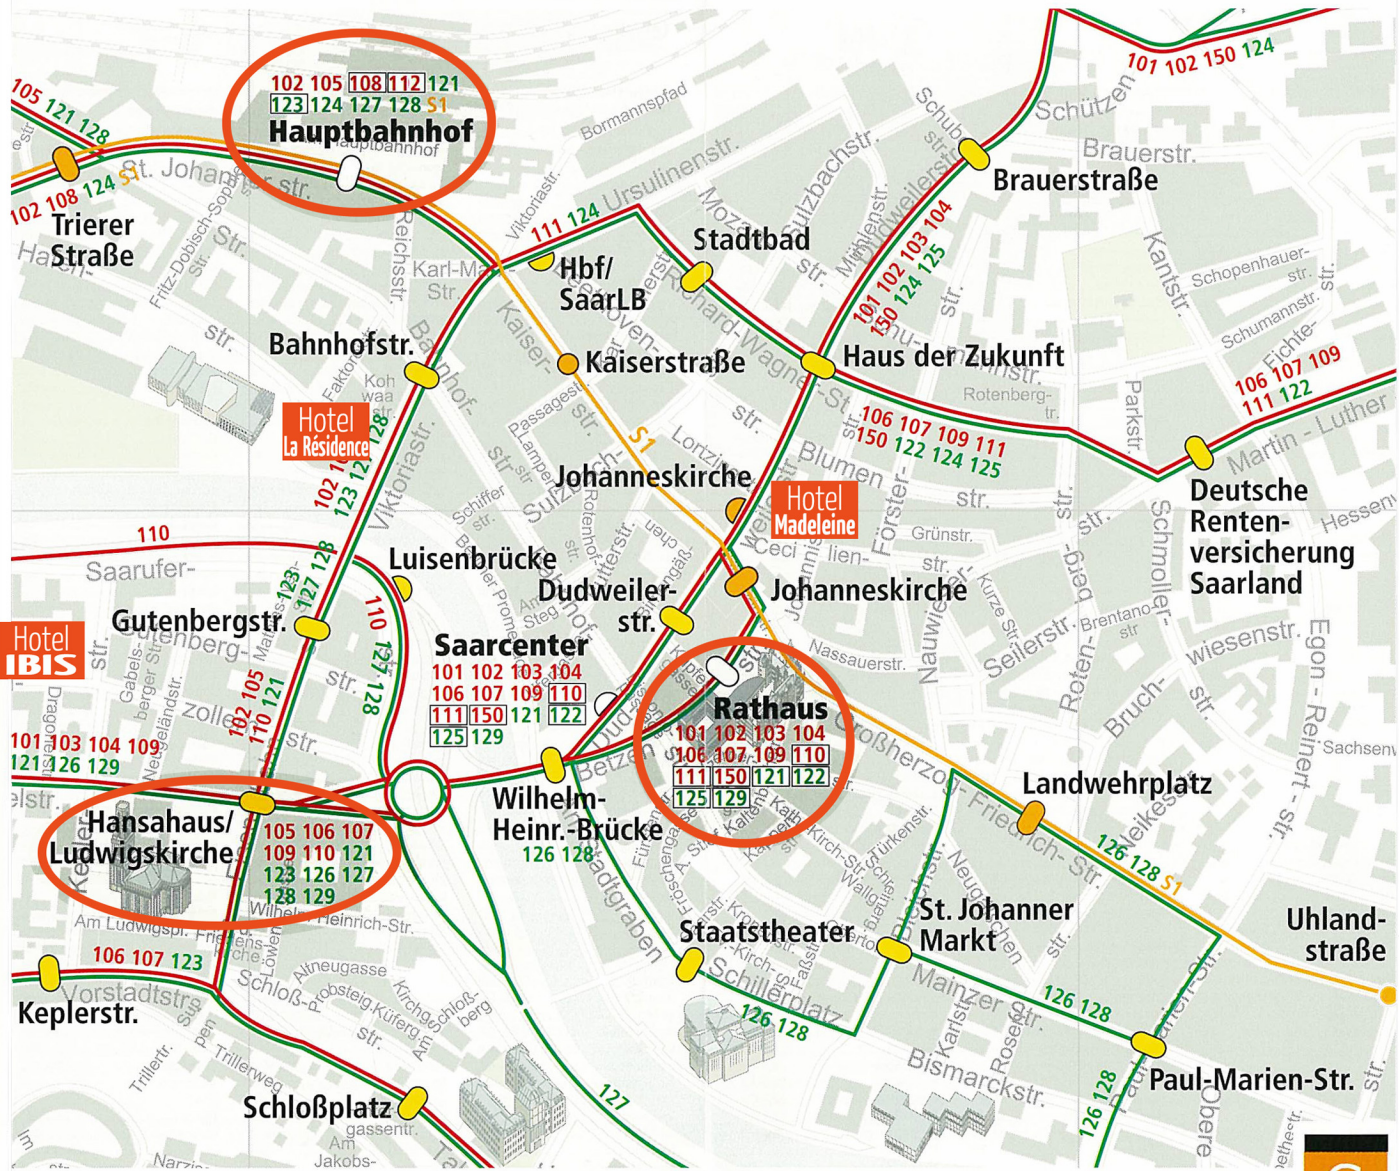

Saarbrücken Bus Connections and Hotel Directions

Legende:

- Linie 101 bis 111 und 150
- Linie 120 bis 129
- Saarbahn
- Start- und Zielbushaltestellen
- Bushaltestelle für mehrere Linien
- Bushaltestelle nur in eine Richtung
- Saarbahnhaltstelle
- Saarbahn- und Bushaltestelle
- 104 134 Liniennummer
- 101 Anfangs-/Endhaltestelle der Linie

Bus lines to university:

- from the train station (Hauptbahnhof) 102, 112, 124
- from the town hall (Rathaus) 101, 102, 109, 111, 150
- from the Hansahauss/Ludwigskirche 109

Hotel addresses:

Hotel IBIS:	Hohenzollernstraße 41, 66117 Saarbrücken	Tel : (+49)681/99570	Fax : (+49)681/9957200
Hotel La Résidence:	Faktoreistraße 2, 66111 Saarbrücken	Tel : (+49)681/38820	Fax : (+49)681/3882185
Hotel Madeleine:	Cecilienstraße 5, 66111 Saarbrücken	Tel : (+49)681/32228	Fax : (+49)681/374704